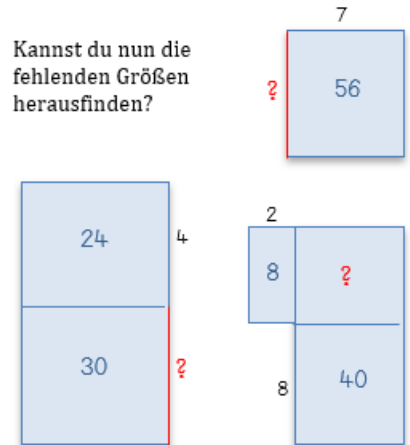

Wir laden mathematisch interessierte Schülerinnen und Schüler ein.

Wir treffen uns einmal im Monat am Samstag von 10<sup>00</sup> bis 12<sup>00</sup> Uhr an der Hochschule Biberach.

Wir bringen Spannendes, Schönes, Kniffliges, Lustiges mit und Du kannst alles ausprobieren.

Also sei dabei und melde Dich bei Deiner Lehrerin oder Deinem Lehrer an der Schule an.

**Das sind die Termine der AG im Schuljahr 24/25:**

- Samstag, 12.10.2024, 10 - 12 Uhr
- Samstag, 09.11.2024, 10 - 12 Uhr
- Samstag, 07.12.2024, 10 - 12 Uhr
- Samstag, 18.01.2025, 10 - 12 Uhr
- Samstag, 22.02.2025, 10 - 12 Uhr
- Samstag, 29.03.2025, 10 - 12 Uhr
- Samstag, 17.05.2025, 10 - 12 Uhr
- Samstag, 28.06.2025, 10 - 12 Uhr

**Ort:**

Hochschule Biberach, Karlstraße 11,  
88400 Biberach, Gebäude **B**, Raum: Hörsaal B 1.05,  
Treffpunkt vor der Bibliothek

## Area Mazes (Flächen-Labyrinth)

Leg dein Geodreieck und Lineal beiseite. Die Skizzen sind nämlich nicht maßstabsgetreu gezeichnet. Alles, was du wissen musst, ist angegeben.

Viel Spaß beim Knobeln! 😊

**Ansprechpartnerin an deiner Schule:**