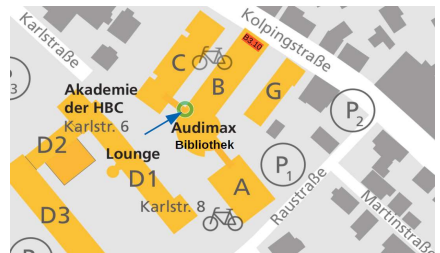

- **Du...** bist ab dem nächsten Schuljahr in Klasse 6 oder 7
- **Du...** interessierst Dich für Mathematik
- **Du...** hast Spaß am logischen Denken

... dann bist Du genau richtig bei uns!!

Wir, das sind Mathematiklehrerinnen und -lehrer von Schulen und der Hochschule Biberach.

Wir laden mathematisch interessierte Schülerinnen und Schüler ein.

Wir treffen uns einmal im Monat am Samstag von 10⁰⁰ bis 12⁰⁰ Uhr an der Hochschule Biberach.

Wir bringen Spannendes, Schönes, Kniffliges, Lustiges mit und Du kannst alles ausprobieren.

Also sei dabei und melde Dich bei Deiner Lehrerin oder Deinem Lehrer an der Schule an.

Das sind die Termine der AG im Schuljahr 23/24:

- Samstag, 07.10.2023, 10 - 12 Uhr
- Samstag, 11.11.2023, 10 - 12 Uhr
- Samstag, 02.12.2023, 10 - 12 Uhr
- Samstag, 27.01.2024, 10 - 12 Uhr
- Samstag, 16.03.2024, 10 - 12 Uhr
- Samstag, 13.04.2024, 10 - 12 Uhr
- Samstag, 04.05.2024, 10 - 12 Uhr
- Samstag, 01.07.2024, 10 - 12 Uhr

Ort:

Hochschule Biberach, Karlstraße 11,
88400 Biberach, Gebäude **B**, Raum: Hörsaal B 1.05,
Treffpunkt vor der Bibliothek

PROBIER'S AUS:

Schneide entlang der Längsseite eines DIN-A4-Blattes einen ca. 4 cm breiten Streifen ab. Klebe die schmalen Enden so aufeinander, dass das Papier um 180° an einer Seite verdreht ist. (siehe Zeichnung).

Schneide nun den Papierstreifen entlang der Mittellinie (-----) auseinander. Was entsteht?

Ansprechpartnerin an deiner Schule:

Anita Singh (E-Mail: singh@dollinger-realschule.de)

Falls du an einem Termin nicht kannst, melde dich bitte per Mail ab. Informiere dich über das AG-Brett in deiner Schule über Änderungen!